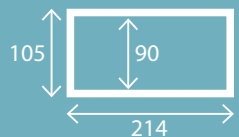

La nuova linea letti

Mettiti comodo!

Quality for life

style

imballo poco ingombrante

kit prolunga 220 cm in opz. cod. 420B6=10000

supporto alza pazienti

comando con bloccaggio magnetico

TAURUS Lux

LETTO ELETTRICO CON DOGHE IN LEGNO

Cod. 420B1=10000

Design funzionale e qualità eccellente

- altezza regolabile da 40 a 80 cm
- portata 178 kg

Il letto Taurus Lux combina design funzionale ad una qualità eccellente, venendo incontro a tutte le esigenze sia dell'utilizzatore che del care-giver. Abbiamo reso il comfort ancora più bello.

Cod. 420B1=10002

Design funzionale e qualità eccellente

- altezza regolabile da 20 a 60 cm
- portata 178 kg

Taurus Lux Low è stato studiato per offrire un confort maggiore grazie alla sua struttura ribassata che dà innumerevoli vantaggi; pensato soprattutto per un'utenza geriatrica, è in realtà adatto anche tutti coloro che non rinunciano alla comodità

Design funzionale e qualità eccellente

Il letto Taurus Lux large è un letto robusto, dotato di una superficie d'appoggio più ampia. Adatto a chi non rinuncia mai a sentirsi a proprio agio.

Disponibile anche in versione bariatrica con portata massima di 318 kg.