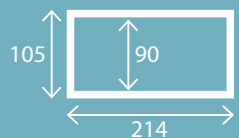

TAURUS Lux

LETTO ELETTRICO CON DOGHE IN LEGNO

Cod. 420B1=10000

Design funzionale e qualità eccellente

- altezza regolabile da 40 a 80 cm
- portata 178 kg

Il letto Taurus Lux combina design funzionale ad una qualità eccellente, venendo incontro a tutte le esigenze sia dell'utilizzatore che del care-giver. Abbiamo reso il comfort ancora più bello.

Cod. 420B1=10002

Design funzionale e qualità eccellente

- altezza regolabile da 20 a 60 cm
- portata 178 kg

Taurus Lux Low è stato studiato per offrire un confort maggiore grazie alla sua struttura ribassata che dà innumerevoli vantaggi; pensato soprattutto per un'utenza geriatrica, è in realtà adatto anche tutti coloro che non rinunciano alla comodità